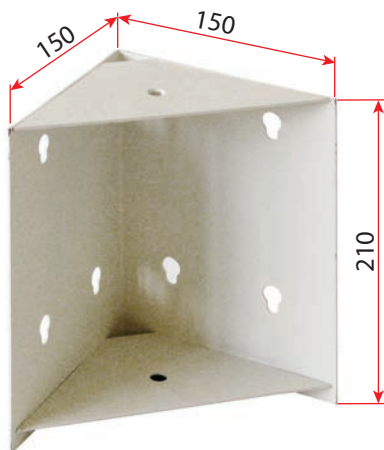

ANGOLARI PER RETI CONTENITORI / CORNER FOR STORAGE BEDS

Angolare per reti
Frame corner
Cod.: **ANM150**

Angolare per reti
Frame corner
Cod.: **ANM90**

RONDELLE PER PIEDINI / WASHERS FOR FEET

Ø 50

foro/hole M10

Rondelle per piedini
Washers for feet
Cod.: **RONP50**

Ø 54

foro/hole M10

Rondelle per piedini
Washers for feet
Cod.: **RONP54**

Ø 62

foro/hole M10

Rondelle per piedini
Washers for feet
Cod.: **RONP562**

ACCESSORI PER BRANDE / FITTINGS FOR FOLDING COTS