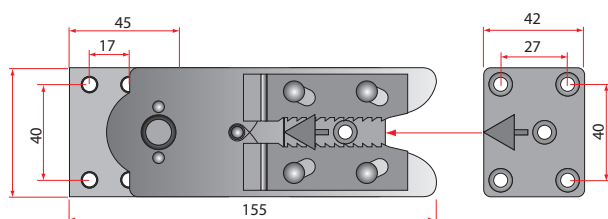

**GIUNZIONI/ CONNECTORS**

Cod.: **FG150**

GIUNZIONI PER DIVANI MODULARI  
MODULAR SOFA CONNECTORS

Cod.: **FG130**

Esempio di applicazione *Example of use*

Cod.: **AT88G** finitura grezza/raw finishing  
Cod.: **AT88Z** finitura zincata/zinc finishing