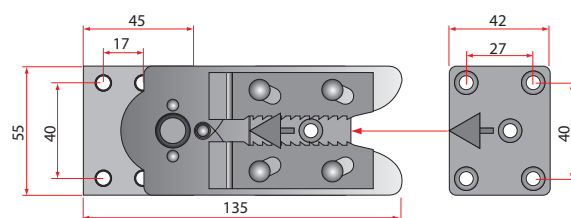

**GIUNZIONI/ CONNECTORS**

Cod.: **FG150**

GIUNZIONI PER DIVANI MODULARI  
MODULAR SOFA CONNECTORS

Cod.: **FG130**

Esempio di applicazione *Example of use*

Cod.: **AT88G** finitura grezza/raw finishing  
Cod.: **AT88Z** finitura zincata/zinc finishing