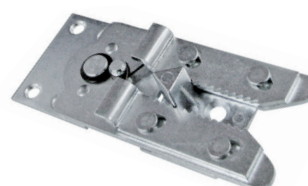

**GIUNZIONI/ CONNECTORS**

Cod.: **FG150**

GIUNZIONI PER DIVANI MODULARI  
MODULAR SOFA CONNECTORS

Cod.: **FG130**

Esempio di applicazione *Example of use*

Cod.: **AT88G** finitura grezza/raw finishing  
Cod.: **AT88Z** finitura zincata/zinc finishing