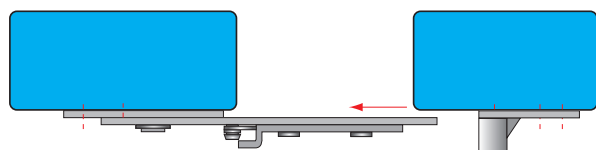

**GIUNZIONI/ CONNECTORS**

Cod.: **FG150**

GIUNZIONI PER DIVANI MODULARI  
MODULAR SOFA CONNECTORS

Cod.: **FG130**

Esempio di applicazione *Example of use*

Cod.: **AT88G** finitura grezza/raw finishing  
Cod.: **AT88Z** finitura zincata/zinc finishing