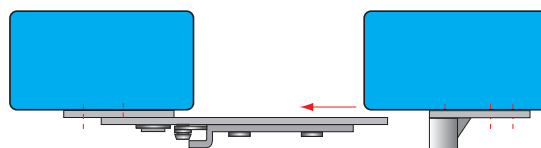

**GIUNZIONI/ CONNECTORS**

Cod.: **FG150**

GIUNZIONI PER DIVANI MODULARI  
MODULAR SOFA CONNECTORS

Cod.: **FG130**

Esempio di applicazione *Example of use*

Cod.: **AT88G** finitura grezza/raw finishing  
Cod.: **AT88Z** finitura zincata/zinc finishing