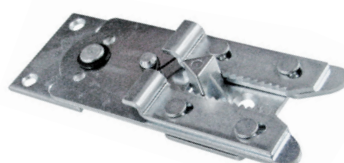

**GIUNZIONI/ CONNECTORS**

Cod.: **FG150**

GIUNZIONI PER DIVANI MODULARI  
MODULAR SOFA CONNECTORS

Cod.: **FG130**

Esempio di applicazione *Example of use*

Cod.: **AT88G** finitura grezza/raw finishing  
Cod.: **AT88Z** finitura zincata/zinc finishing